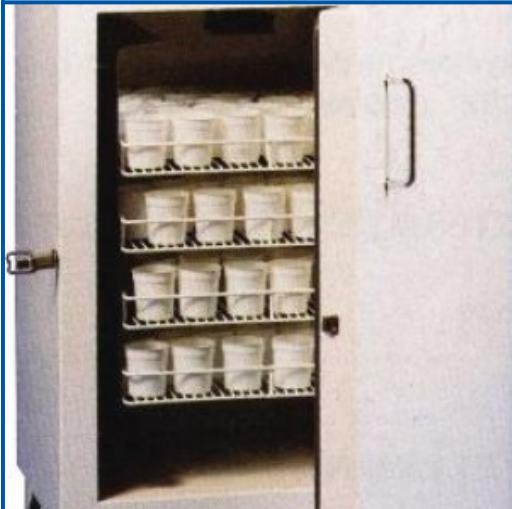

FORNO COM IOGURTE 140 POTES

: 038AAA

Forno de corpo esmaltado com isolamento reforçado
Temperatura ajustável e padronizado por ventilador
Pode receber frascos de papelão, plástico ou vidro
Porta não reversível (abertura na vista frontal direita)

Pode acomodar até 4 prateleiras removíveis Prateleiras de sol: 425 x 40
Potência 300 watts abaixo de 220 volts.

F

SERVICO :

**DIMENSOES : EXTERIEUR : 600 X 520 X 870
MM / INTERIEUR : 385 (430) X 380 X 600 MM
PESO : 65KG**