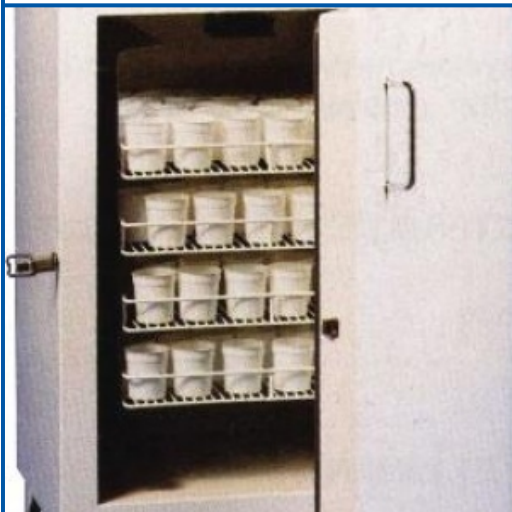

## FORNO COM IOGURTE 140 POTES

**: 038AAA**

Forno de corpo esmaltado com isolamento reforçado  
Temperatura ajustável e padronizado por ventilador  
Pode receber frascos de papelão, plástico ou vidro  
Porta não reversível (abertura na vista frontal direita)

Pode acomodar até 4 prateleiras removíveis Prateleiras de sol: 425 x 40  
Potência 300 watts abaixo de 220 volts.

F

**SERVICO :**

**DIMENSOES : EXTERIEUR : 600 X 520 X 870  
MM / INTERIEUR : 385 (430) X 380 X 600 MM  
PESO : 65KG**