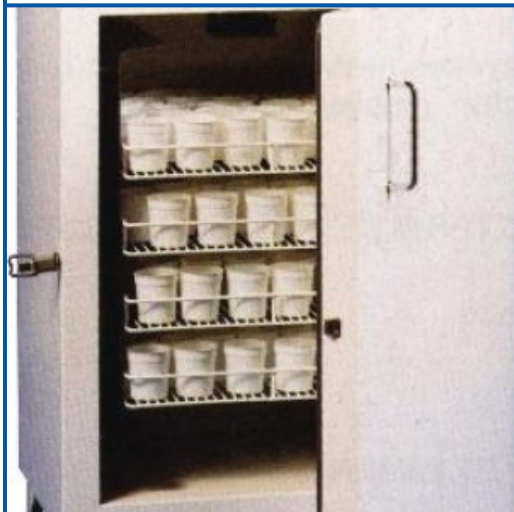

ETUVE A YAOURTS 140 POTS

Photo non contractuelle

**SERVICE : PUISSANCE 300 WATTS SOUS
220 VOLTS.
DIMENSIONS : EXTERIEUR : 600 X 520 X
870 MM / INTERIEUR : 385 (430) X 380 X 600
MM
POIDS : 65KG**

REFERENCE : 038AAA

Étuve pour préparation des yaourts dans tout type de pots

Description technique :

- Étuve en carrosserie émaillée à isolation renforcée
- Température réglable et uniformisée par ventilateur
- Peut recevoir des pots en carton, plastique ou verre
- Porte non réversible (ouverture sur la droite vue de face)

Peut recevoir jusqu'à 4 clayettes amovibles Dim. claires : 425 x 40