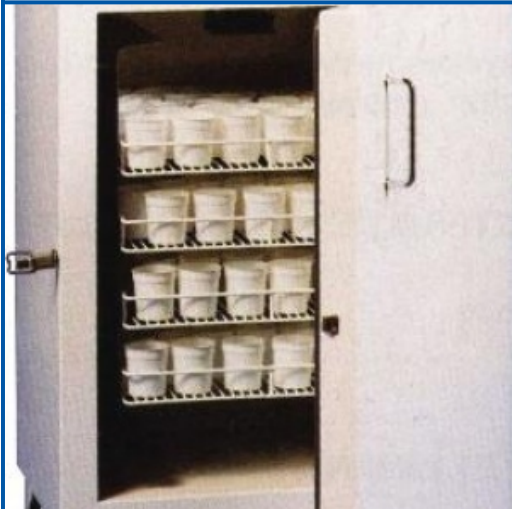

ETUVE A YAOURTS 140 POTS

Photo non contractuelle

**SERVICE : PUISSANCE 300 WATTS SOUS
220 VOLTS.**

**DIMENSIONS : EXTERIEUR : 600 X 520 X
870 MM / INTERIEUR : 385 (430) X 380 X 600
MM**

POIDS : 65KG

REFERENCE : 038AAA

Étuve pour préparation des yaourts dans tout type de pots

Description technique :

- Étuve en carrosserie émaillée à isolation renforcée
- Température réglable et uniformisée par ventilateur
- Peut recevoir des pots en carton, plastique ou verre
- Porte non réversible (ouverture sur la droite vue de face)

Peut recevoir jusqu'à 4 clayettes amovibles Dim. claires : 425 x 40