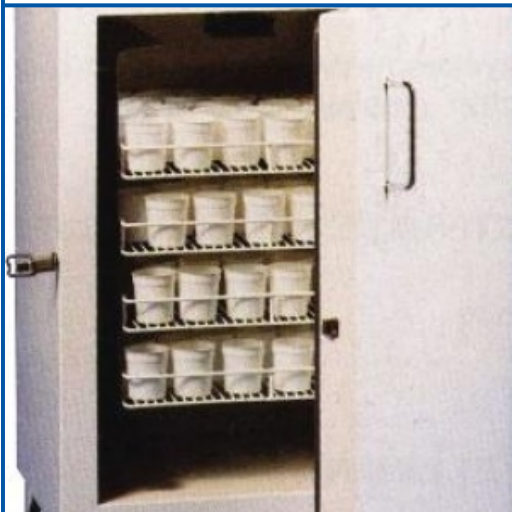

HORNO CON YOGURT 140 MACETAS

foto no contractual

SERVICIO :

**DIMENSIONES : EXTERIOR: 600 X 520 X 870
MM / INTERIOR: 385 (430) X 380 X 600 MM
PESO : 65KG**

REFERENCE : 038AAA

Horno de cuerpo esmaltado con aislamiento reforzado
Temperatura ajustable y estandarizada por ventilador
Puede recibir tarros de cartón, plástico o vidrio
Puerta no reversible (apertura en la vista frontal derecha)

Puede acomodar hasta 4 estantes extraíbles Bastidores solares: 425 x 40
Potencia de 300 vatios por debajo de 220 voltios.